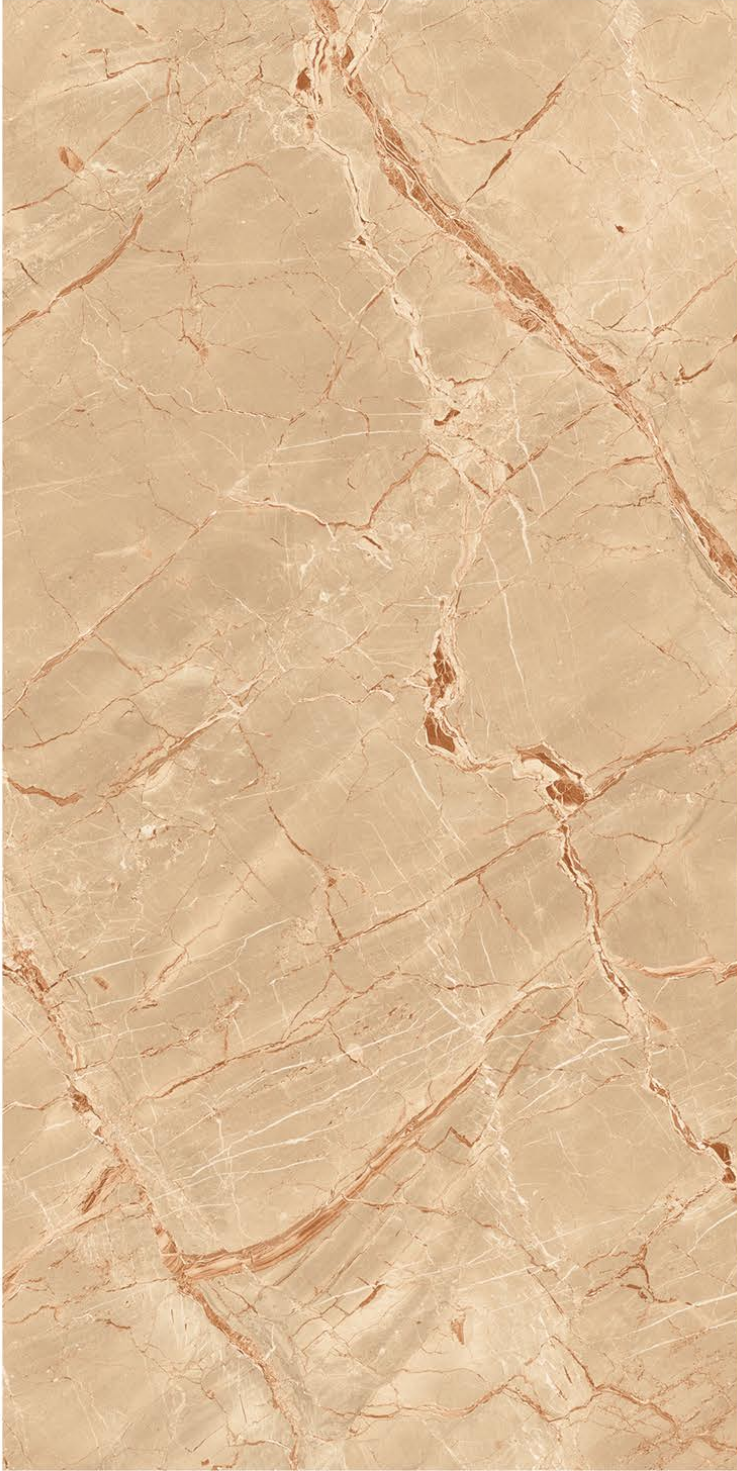

ESTRADA BEIGE