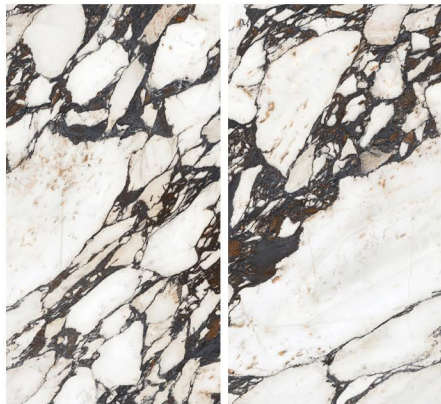

GRAZIA BLUE

RANDOM

HG
HIGH GLOSS

8000 x 1600

GRAZIA NATURAL

HG
HIGH GLOSS

RANDOM

IMPACT STATUARIO