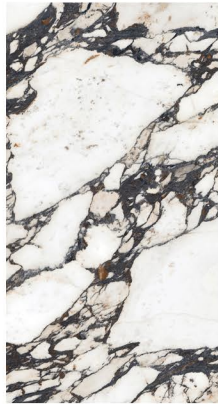

GRAZIA BLUE

RANDOM

HG
HIGH GLOSS

8000 x 1600

GRAZIA NATURAL

HG
HIGH GLOSS

RANDOM

IMPACT STATUARIO