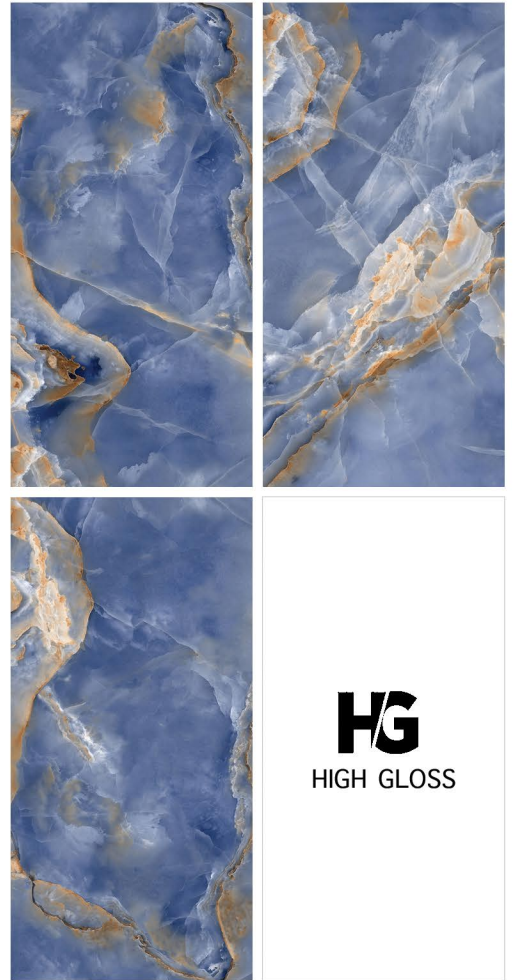

ONYX BLUE

RANDOM

HG
HIGH GLOSS

8000 x 16000