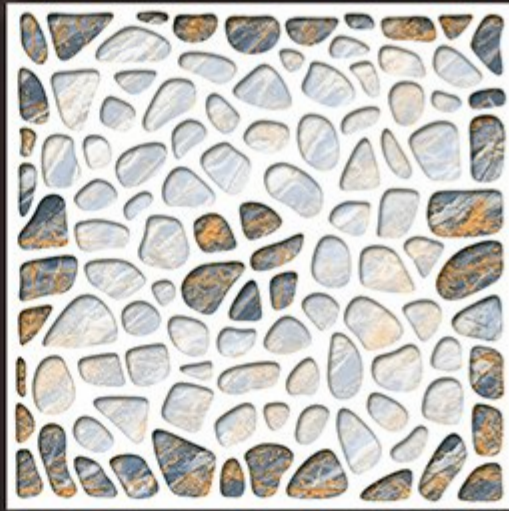

**50005**

**STONE  
SERIES**

**300X300 MM  
PUNCH FINISH**

**50006**

**STONE  
SERIES**

**300X300 MM  
PUNCH FINISH**

**50007**

**STONE  
SERIES**